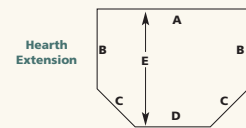

Hearth Extensions & Rectangular Shaped Dimensions

Size	A	B	C	D	E
12 x 48	48	8	6	39	12
18 x 48	48 3/4	12 1/2	6 1/2	37	18 3/4
24 x 32	32 3/4	20 1/4	6 1/2	24 1/4	24 3/4
28 x 32	32 3/4	24	6 1/2	24 1/4	28 3/4
36 x 48	48 3/4	29 1/2	8 1/2	36 1/2	36 3/4
48 x 36	36 3/4	43	8 1/2	24 1/2	48 3/4
48 x 54	48 3/4	42 1/2	17	24 1/2	54 3/4
54 x 48	54 3/4	36 1/2	17	30 1/2	48 3/4
52 x 56	56 3/4	40 1/2	17	32 1/2	52 3/4