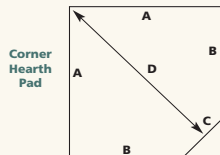

### Dimensions

#### Standard 2 LOP Dimensions

Size	A	B	C	D	E
32 x 32	32 3/4	28 1/4	6 1/4	24	32 3/4
36 x 36	36 3/4	30 3/4	8 1/2	24 3/4	36 3/4
40 x 40	40	31	12 3/4	22	40
48 x 48	48 3/4	36 3/4	16 3/4	25	48 3/4
52 x 52	52 3/4	40 1/4	16 3/4	29	52 3/4
56 x 56	56 3/4	44 3/4	16 3/4	32 1/2	56 3/4
60 x 60	60 3/4	48 1/2	16 3/4	37 1/2	60 3/4

#### Single LOP Corner Dimensions

Size	A	B	C	D
32 x 32	32 3/4	22	14 3/4	38 1/4
36 x 36	36 3/4	25	16 3/4	43 1/2
40 x 40	40	28 1/2	16 1/4	48 1/4
48 x 48	48 3/4	36 1/2	16 3/4	60
52 x 52	52 3/4	34 1/2	24 3/4	62
54 x 54	54 3/4	37 1/2	24 3/4	64 1/2
56 x 56	56 3/4	38 1/4	24 3/4	66 1/2
60 x 60	60 3/4	42 1/2	24 3/4	72 3/4